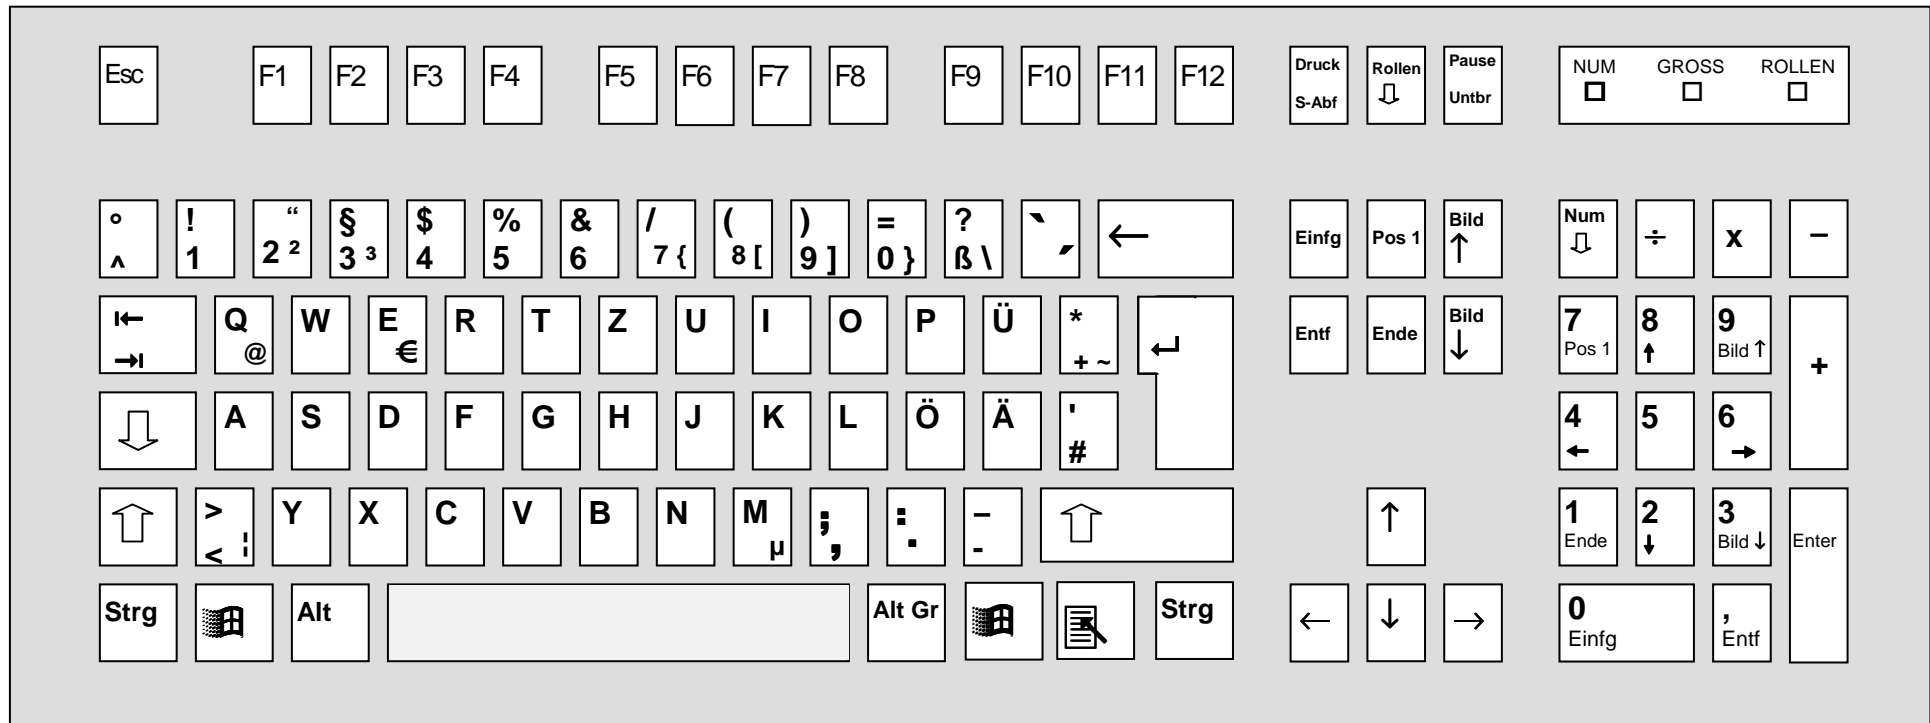

TASTATUR

© SH 2000-09-23

Deutsch	Englisch	Funktion
Esc	-	Zurück, nein, Ende
→	Esc	Escape
↓	Tab	Tabulator
↑	Tab	Tabulator
Strg	CpsLck	Capitals locked
⏏	Shift	Shift
⏏	Shift	Shift
Alt	Ctrl	Control
⏏	Ctrl	Control
Alt Gr	⏏	Windows-Menü
⏏	⏏	Windows-Menü
⏏	Alt	Alternate
⏏	Alt	Alternate
⏏	Spc	Space Bar
⏏	Spc	Space Bar
⏏	Alt Gr	Alt.Graphic Key
⏏	Alt Gr	Alt.Graphic Key
⏏	↵	Context menu
⏏	↵	Context menu
⏏	Rtn	Carriage Return
⏏	Rtn	Carriage Return
⏏	BSp	Backspace
⏏	BSp	Backspace
Fxx	Fxx	Function Key
	Fxx	Function Key

Deutsch	Englisch	Funktion
Druck	Druck	Schirmbild speichern
S-Abf	Druck	Print Screen
Rollen	Druck	Print Screen
Pause	SysRq	System Request
Untbr	SysRq	System Request
Einfg	Scroll	Alt-Druck: Fenster sp.
Entf	Scroll	Scroll -Lock
Pos 1	Break	Bildlauf steuern
Ende	Break	Break
Bild	CtrlBrk	Control-Break
Bild	CtrlBrk	Control-Break
← ↑ →	Ins	Insert
← ↑ →	Ins	Insert
Num	Del	Delete
	Del	Delete
	Home	Home
	Home	Home
	End	End
	End	End
	PgUp	Page Up
	PgUp	Page Up
	PgDn	Page Down
	PgDn	Page Down
	← ↑ →	Cursor
	← ↑ →	Cursor
	-	Numbers
	-	Numbers